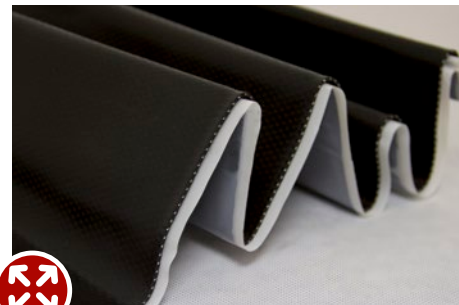

Koraflex Plus

Universele
loodvervanger

Tweedelige en gemakkelijk verwijderbare beschermstrip

Doorlopende butyllaag

Tussenlaag van polyisobutyleen (PIB)

Wapeningsgaas van flexibel & vervormbaar aluminium

Buitenlaag van duurzaam & UV-bestendig polyisobutyleen (PIB)

Doorlopende butyllaag:

Door zijn doorlopende en volledig klevende butyllaag is Koraflex Plus bestand tegen zware regen, temperatuurschommelingen en felle wind.

Rood

Grijs

Zwart

Flexibiliteit & rekbaarheid:

Koraflex Plus is extreem rekbaar in beide richtingen, tot 70% in de lengte en 15% in de breedte. Dat zorgt voor een gemakkelijke plaatsing die tot twee maal sneller verloopt dan bij lood. Laat zich gemakkelijk vervormen naar complexe oppervlakken en alle types dakpannen.

Gebruiksvriendelijk

Koraflex Plus zorgt voor een gecontroleerde waterafvoer op kritieke plaatsen van het dak. Met Koraflex Plus verloopt de installatie tot twee maal sneller dan met lood. Het materiaal is gemakkelijk vervormbaar, flexibel en stevig en geeft uw dak extra uitstraling. Met zijn volledige laag butyl aan de achterzijde is Koraflex Plus bruikbaar bij oppervlakken van klei, beton of metaal. Het is bovendien gemakkelijk vervormbaar voor alle types dakpannen.