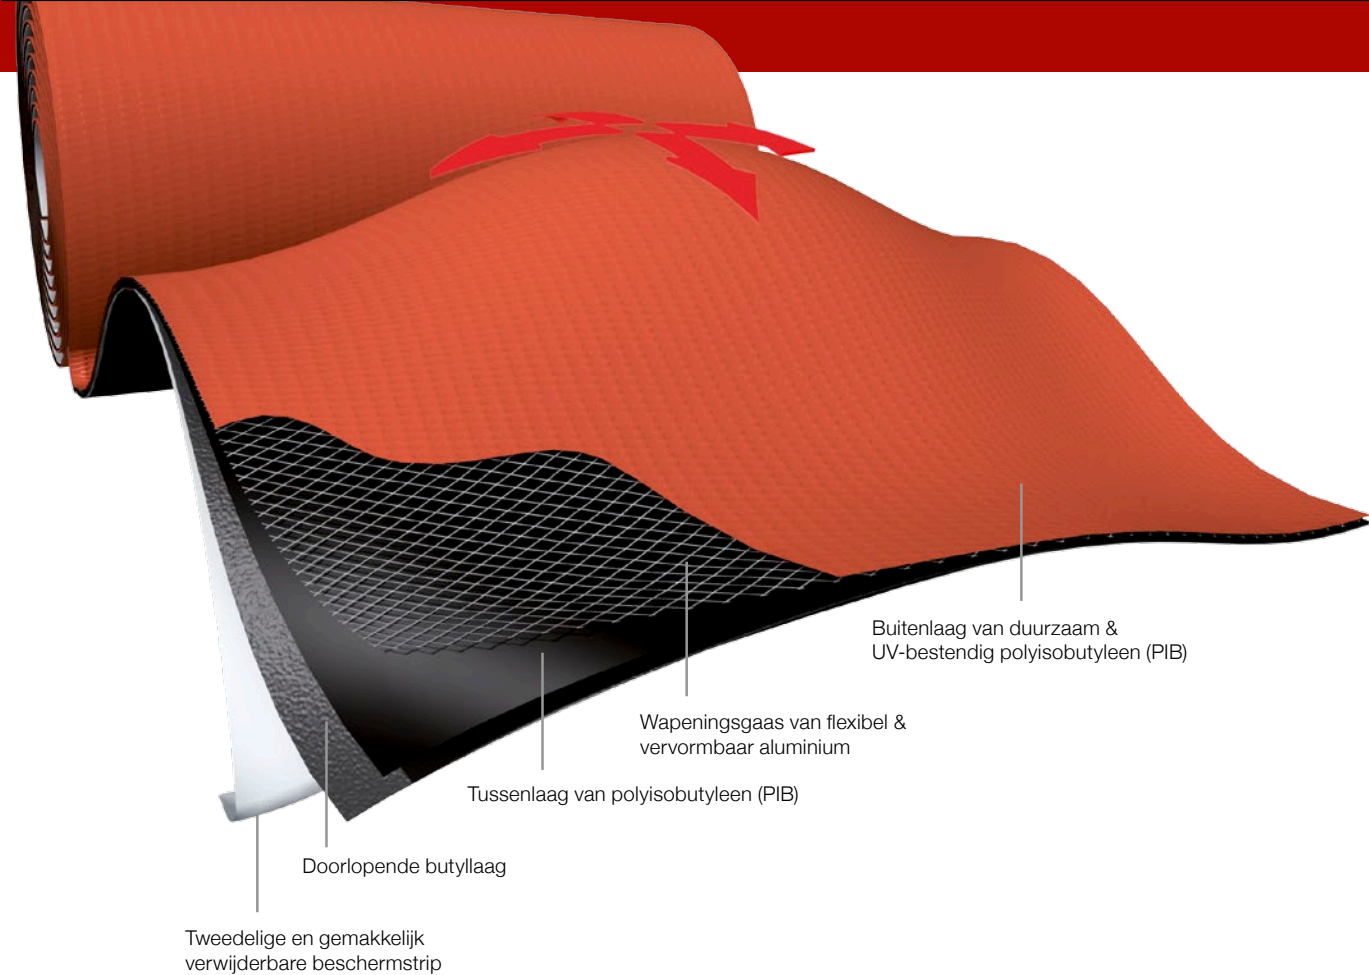

Koraflex Plus

Universele
loodvervanger

Tweedelige en gemakkelijk verwijderbare beschermstrip

Doorlopende butyllaag

Tussenlaag van polyisobutyleen (PIB)

Wapeningsgaas van flexibel & vervormbaar aluminium

Buitenlaag van duurzaam & UV-bestendig polyisobutyleen (PIB)

Doorlopende butyllaag:

Door zijn doorlopende en volledig klevende butyllaag is Koraflex Plus bestand tegen zware regen, temperatuurschommelingen en felle wind.

Rood

Grijs

Zwart

Flexibiliteit & rekbaarheid:

Koraflex Plus is extreem rekbaar in beide richtingen, tot 70% in de lengte en 15% in de breedte. Dat zorgt voor een gemakkelijke plaatsing die tot twee maal sneller verloopt dan bij lood. Laat zich gemakkelijk vervormen naar complexe oppervlakken en alle types dakpannen.

Gebruiksvriendelijk

Koraflex Plus zorgt voor een gecontroleerde waterafvoer op kritieke plaatsen van het dak. Met Koraflex Plus verloopt de installatie tot twee maal sneller dan met lood. Het materiaal is gemakkelijk vervormbaar, flexibel en stevig en geeft uw dak extra uitstraling. Met zijn volledige laag butyl aan de achterzijde is Koraflex Plus bruikbaar bij oppervlakken van klei, beton of metaal. Het is bovendien gemakkelijk vervormbaar voor alle types dakpannen.